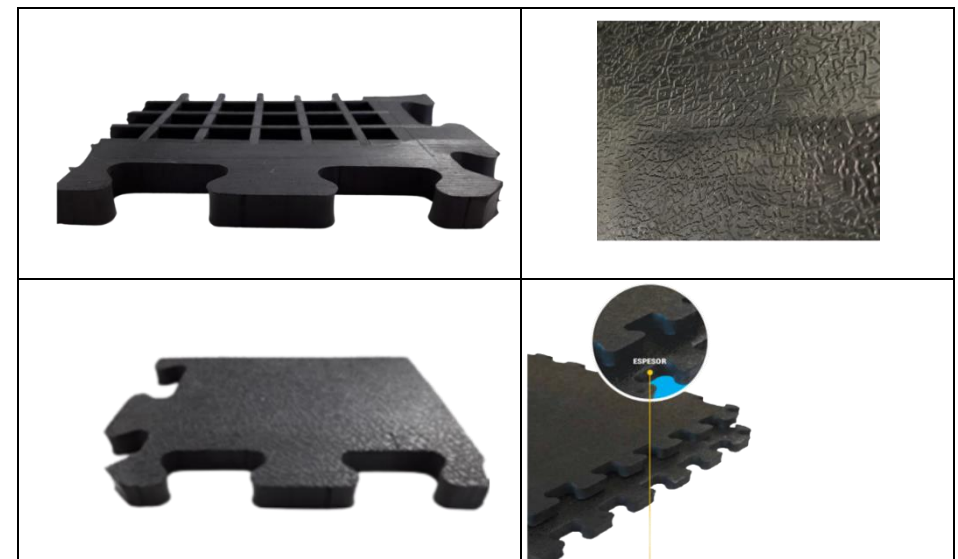

TAPETE PARA GIMNASIO DE 1/2"					
TAMAÑO	ESPESOR	ANCHO	LARGO	MATERIAL	PESO
ÚNICO	1/2" (13 mm)	50 cm	50 cm	EPDM	3 – 3.15 kg
TAMAÑO		VOLUMEN		PRECIO DE VENTA /M2	
ÚNICO 1/2" x 50 cm x 50 cm		1 a 149 m2		\$460.00 + IVA	
		150 m2 en adelante		\$430.00 + IVA	
CONDICIONES DE VENTA: Precios en Moneda Nacional. Pago 100% por anticipado. Tiempo de entrega bajo disponibilidad. LAB. Querétaro (envíos fuera de Querétaro por cuenta y riesgo del cliente). Cambios sin previo aviso. Validez de precios a partir de: septiembre de 2022.					

CARACTERÍSTICAS
Color negro, antiderrapante, armable, flexible, resistente al desgaste, repelente al agua, aislante de temperatura y electricidad. Aísla más el ruido hacia abajo.
USOS
Áreas de pesas en gimnasios, zonas de usos múltiples, hoteles, escuelas, pistas de hielo y clubes deportivos, zonas de uso rudo y expuestas a la abrasión. Otros usos: rampas de acceso, uso industrial.