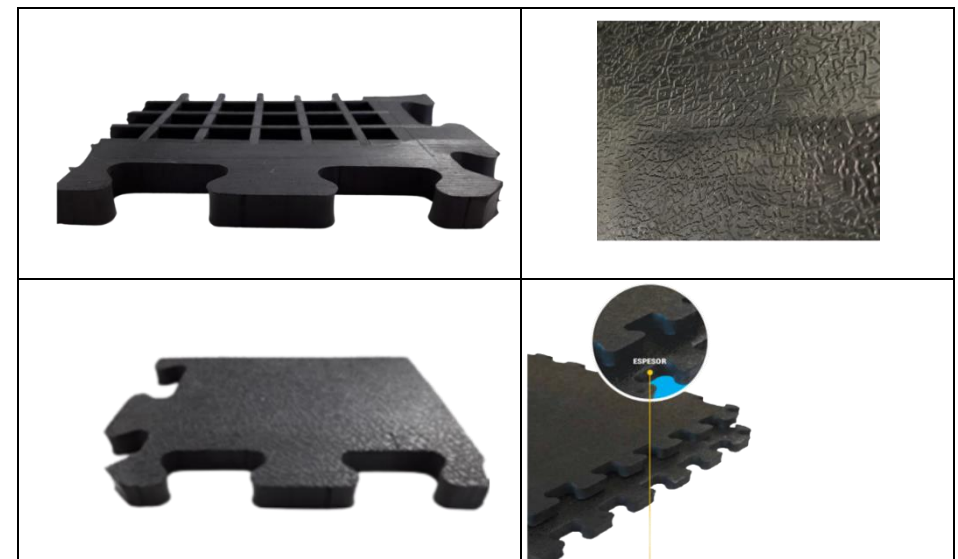

TAPETE PARA GIMNASIO DE 1/2"					
TAMAÑO	ESPESOR	ANCHO	LARGO	MATERIAL	PESO
ÚNICO	1/2" (13 mm)	50 cm	50 cm	EPDM	3 – 3.15 kg
TAMAÑO		VOLUMEN		PRECIO DE VENTA /M2	
ÚNICO 1/2" x 50 cm x 50 cm		1 a 149 m2		\$495.00 + IVA	
		150 m2 en adelante		\$450.00 + IVA	
CONDICIONES DE VENTA: Precios en Moneda Nacional. Pago 100% por anticipado. Tiempo de entrega bajo disponibilidad. LAB. Querétaro (envíos fuera de Querétaro por cuenta y riesgo del cliente). Cambios sin previo aviso. Validez de precios a partir de: marzo 2024.					

CARACTERÍSTICAS
Color negro, antiderrapante, armable, flexible, resistente al desgaste, repelente al agua, aislante de temperatura y electricidad. Aísla más el ruido hacia abajo.
USOS
Áreas de pesas en gimnasios, zonas de usos múltiples, hoteles, escuelas, pistas de hielo y clubes deportivos, zonas de uso rudo y expuestas a la abrasión. Otros usos: rampas de acceso, uso industrial.