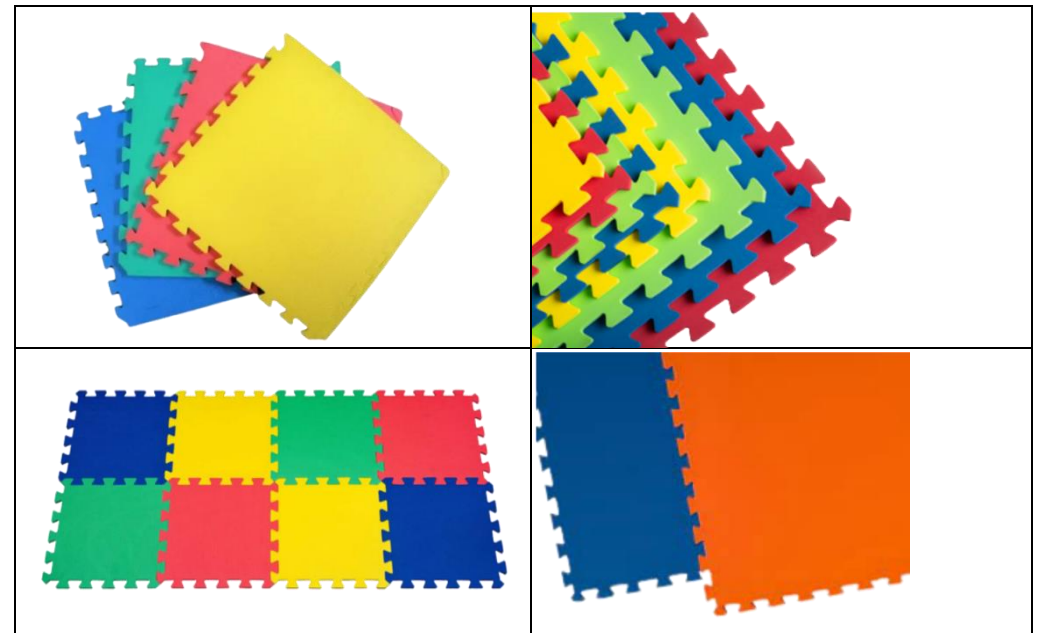

TAPETE HULE EVA CARA LISA				
ESPESOR	ANCHO	LARGO	MATERIAL	PESO
12 mm	50 cm	50 cm	Hule Eva / foami	360 g
TAMAÑO		VOLUMEN		PRECIO DE VENTA /M2
12 mm x 50 cm x 50 cm		1 a 99 m2		\$460.00 + IVA
		100 m2 en adelante		\$440.00 + IVA
CONDICIONES DE VENTA: Precios en Moneda Nacional. Pago 100% por anticipado. Tiempo de entrega bajo disponibilidad. LAB. León, Guanajuato (envíos fuera de León, Guanajuato, por cuenta y riesgo del cliente). Cambios sin previo aviso. Validez de precios a partir de: enero de 2020.				

CARACTERÍSTICAS
Múltiples colores, confort y absorción de golpes para evitar lesiones. Armado tipo rompecabezas, cuenta con orillas para enmarcar. No requiere pegamento.
USOS
Áreas de juegos infantiles al interior, zonas infantiles de restaurantes (al interior), ludotecas, habitaciones para niños, áreas escolares al interior.