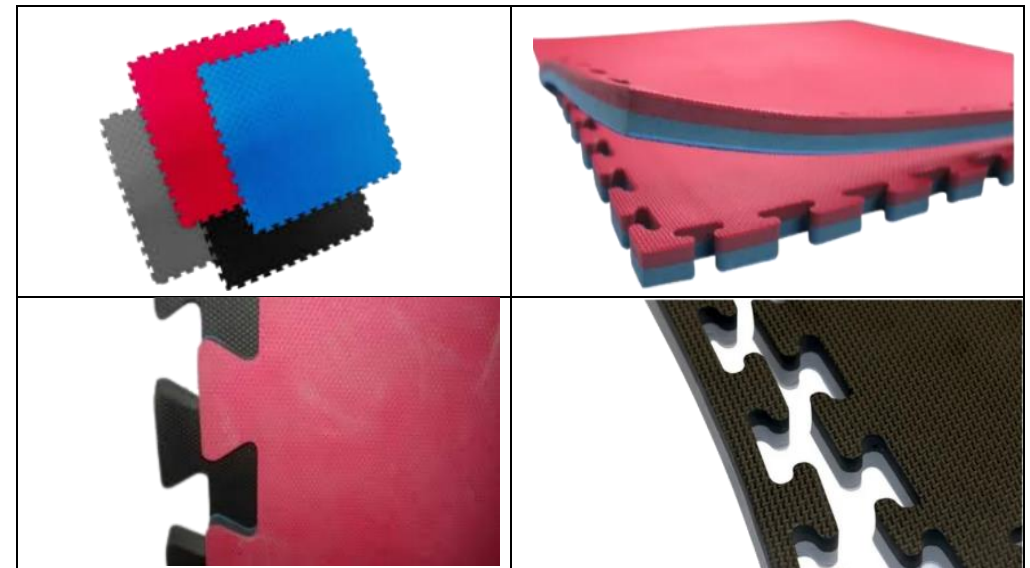

TATAMI PARA ARTES MARCIALES					
COLORES	ESPESOR	ANCHO	LARGO	MATERIAL	PESO
Azul/rosa y negro/gris	25 mm	1 m	1 m	Hule Eva / foami	2.2 Kg
TAMAÑO		VOLUMEN		PRECIO DE VENTA /M2	
25 mm x 1 m x 1 m		1 a 99 m2		\$470.00 + IVA	
		100 m2 en adelante		\$450.00 + IVA	
CONDICIONES DE VENTA: Precios en Moneda Nacional. Pago 100% por anticipado. Tiempo de entrega bajo disponibilidad. LAB. CDMX (envíos fuera de CDMX por cuenta y riesgo del cliente). Cambios sin previo aviso. Validez de precios a partir de: julio de 2022.					

CARACTERÍSTICAS
Fácil armado, tipo rompecabezas, no se deforma, amortigua caídas para evitar lesiones, fácil limpieza, excelente protección para artes marciales y danza.
USOS
Áreas de juegos infantiles al interior.