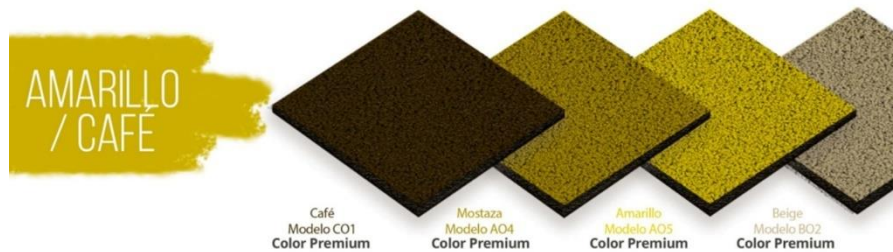

LOSETAS DE COLORES				
ESPESOR	ANCHO	LARGO	MATERIAL	PESO
15 mm	50 cm	50 cm	hule EPDM de caucho granulado	2,150 kg
25 mm	50 cm	50 cm	hule EPDM de caucho granulado	3,150 kg
TAMAÑO		VOLUMEN		PRECIO DE VENTA /M2
15 mm x 50 cm x 50 cm		1 a 99 m2		\$700.00 + IVA
		100 m2 en adelante		\$670.00 + IVA
25 mm x 50 cm x 50 cm		1 a 99 m2		\$930.00 + IVA
		100 m2 en adelante		\$890.00 + IVA
CONDICIONES DE VENTA: Precios en Moneda Nacional. Pago 100% por anticipado. Tiempo de entrega bajo disponibilidad. LAB. Querétaro (envíos fuera de Querétaro por cuenta y riesgo del cliente). Cambios sin previo aviso. Validez de precios a partir de: Marzo de 2024.				

Si este documento no lleva sello de documento controlado se considera solo de carácter informativo.

LOSETAS DE COLORES

Negro Modelo NO1 Color Premium 4 kg 15 kg	Gris Oscuro Modelo NO2 Color Premium 4 kg 15 kg	Gris Claro Modelo NO3 Color Premium 4 kg 15 kg	Azul Marino Modelo AO1 Color Premium 4 kg 15 kg
Azul Rey Modelo AO2 Color Premium 4 kg 15 kg	Azul Cielo Modelo AO3 Color Premium 4 kg 15 kg	Naranja Modelo NO4 Color Premium 4 kg 15 kg	Melón Modelo MO5 Color Premium 4 kg 15 kg
Rojo Terracota Modelo TO1 Color Premium 4 kg 15 kg	Rojo Modelo RO2 Color Premium 4 kg 15 kg	Café Modelo CO1 Color Premium 4 kg 15 kg	Blanco Modelo BO1 Color Premium 4 kg 15 kg
Amarillo Modelo AO5 Color Premium 4 kg 15 kg	Beige Modelo BO2 Color Premium 4 kg 15 kg	Verde Oscuro Modelo VO1 Color Premium 4 kg 15 kg	Verde Modelo VO2 Color Premium 4 kg 15 kg
Menta Modelo VO3 Color Premium 4 kg 15 kg	Morado Modelo MO1 Color Premium 4 kg 15 kg	Magenta Modelo RO1 Color Premium 4 kg 15 kg	Rosa Modelo RO3 Color Premium 4 kg 15 kg