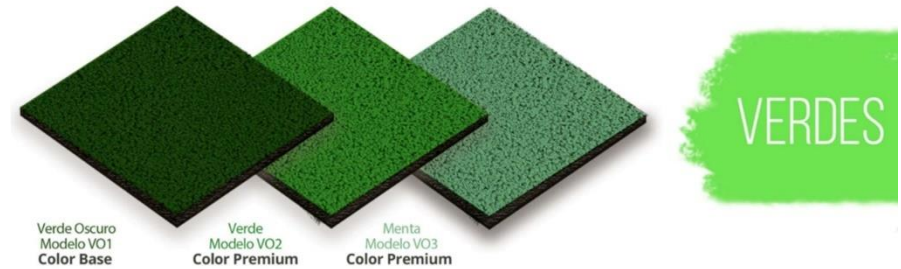

LOSETAS DE COLORES				
ESPESOR	ANCHO	LARGO	MATERIAL	PESO
15 mm	50 cm	50 cm	hule EPDM de caucho granulado	2,150 kg
25 mm	50 cm	50 cm	hule EPDM de caucho granulado	3,150 kg
TAMAÑO		VOLUMEN		PRECIO DE VENTA /M2
15 mm x 50 cm x 50 cm		1 a 99 m2		\$700.00 + IVA
		100 m2 en adelante		\$670.00 + IVA
25 mm x 50 cm x 50 cm		1 a 99 m2		\$930.00 + IVA
		100 m2 en adelante		\$890.00 + IVA
CONDICIONES DE VENTA: Precios en Moneda Nacional. Pago 100% por anticipado. Tiempo de entrega bajo disponibilidad. LAB. Querétaro (envíos fuera de Querétaro por cuenta y riesgo del cliente). Cambios sin previo aviso. Validez de precios a partir de: Marzo de 2024.				

Si este documento no lleva sello de documento controlado se considera solo de carácter informativo.

LOSETAS DE COLORES

Negro Modelo NO1 Color Premium 4 kg 15 kg	Gris Oscuro Modelo NO2 Color Premium 4 kg 15 kg	Gris Claro Modelo NO3 Color Premium 4 kg 15 kg	Azul Marino Modelo AO1 Color Premium 4 kg 15 kg
Azul Rey Modelo AO2 Color Premium 4 kg 15 kg	Azul Cielo Modelo AO3 Color Premium 4 kg 15 kg	Naranja Modelo NO4 Color Premium 4 kg 15 kg	Melón Modelo MO5 Color Premium 4 kg 15 kg
Rojo Terracota Modelo TO1 Color Premium 4 kg 15 kg	Rojo Modelo RO2 Color Premium 4 kg 15 kg	Café Modelo CO1 Color Premium 4 kg 15 kg	Blanco Modelo BO1 Color Premium 4 kg 15 kg
Amarillo Modelo AO5 Color Premium 4 kg 15 kg	Beige Modelo BO2 Color Premium 4 kg 15 kg	Verde Oscuro Modelo VO1 Color Premium 4 kg 15 kg	Verde Modelo VO2 Color Premium 4 kg 15 kg
Menta Modelo VO3 Color Premium 4 kg 15 kg	Morado Modelo MO1 Color Premium 4 kg 15 kg	Magenta Modelo RO1 Color Premium 4 kg 15 kg	Rosa Modelo RO3 Color Premium 4 kg 15 kg