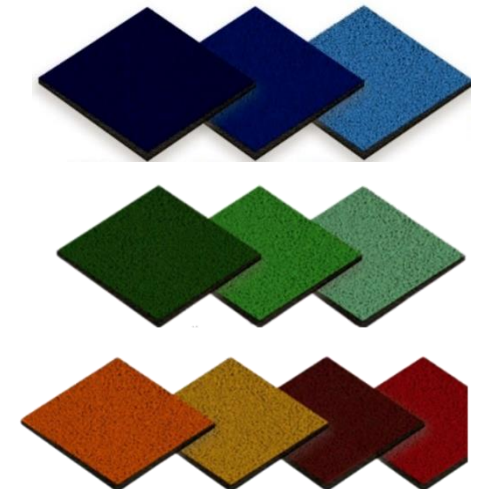

LOSETAS DE COLORES				
ESPESOR	ANCHO	LARGO	MATERIAL	PESO
15 mm	50 cm	50 cm	hule EPDM de caucho granulado	2,150 kg
25 mm	50 cm	50 cm	hule EPDM de caucho granulado	3,150 kg
TAMAÑO		VOLUMEN		PRECIO DE VENTA /M2
15 mm x 50 cm x 50 cm		1 a 99 m2		\$700.00 + IVA
		100 m2 en adelante		\$670.00 + IVA
25 mm x 50 cm x 50 cm		1 a 99 m2		\$930.00 + IVA
		100 m2 en adelante		\$890.00 + IVA
CONDICIONES DE VENTA: Precios en Moneda Nacional. Pago 100% por anticipado. Tiempo de entrega bajo disponibilidad. LAB. Querétaro (envíos fuera de Querétaro por cuenta y riesgo del cliente). Cambios sin previo aviso. Validez de precios a partir de: Marzo de 2024.				

Si este documento no lleva sello de documento controlado se considera solo de carácter informativo.

LOSETAS DE COLORES

Negro Modelo NO1 Color Premium 4 kg 15 kg	Gris Oscuro Modelo NO2 Color Premium 4 kg 15 kg	Gris Claro Modelo NO3 Color Premium 4 kg 15 kg	Azul Marino Modelo AO1 Color Premium 4 kg 15 kg
Azul Rey Modelo AO2 Color Premium 4 kg 15 kg	Azul Cielo Modelo AO3 Color Premium 4 kg 15 kg	Naranja Modelo NO4 Color Premium 4 kg 15 kg	Melón Modelo MO5 Color Premium 4 kg 15 kg
Rojo Terracota Modelo TO1 Color Premium 4 kg 15 kg	Rojo Modelo RO2 Color Premium 4 kg 15 kg	Café Modelo CO1 Color Premium 4 kg 15 kg	Blanco Modelo BO1 Color Premium 4 kg 15 kg
Amarillo Modelo AO5 Color Premium 4 kg 15 kg	Beige Modelo BO2 Color Premium 4 kg 15 kg	Verde Oscuro Modelo VO1 Color Premium 4 kg 15 kg	Verde Modelo VO2 Color Premium 4 kg 15 kg
Menta Modelo VO3 Color Premium 4 kg 15 kg	Morado Modelo MO1 Color Premium 4 kg 15 kg	Magenta Modelo RO1 Color Premium 4 kg 15 kg	Rosa Modelo RO3 Color Premium 4 kg 15 kg