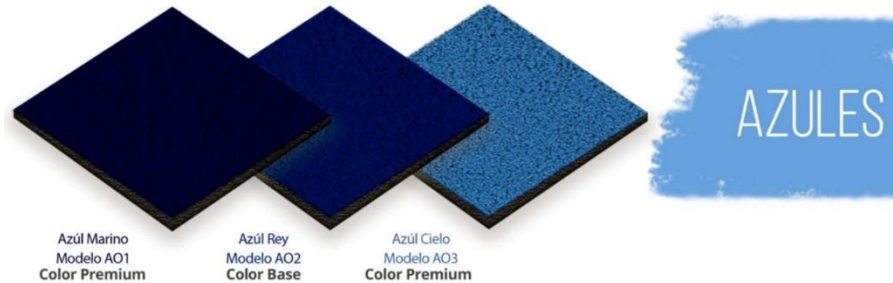

LOSETAS DE COLORES				
ESPESOR	ANCHO	LARGO	MATERIAL	PESO
15 mm	50 cm	50 cm	hule EPDM de caucho granulado	2,150 kg
25 mm	50 cm	50 cm	hule EPDM de caucho granulado	3,150 kg
TAMAÑO		VOLUMEN		PRECIO DE VENTA /M2
15 mm x 50 cm x 50 cm		1 a 99 m2		\$700.00 + IVA
		100 m2 en adelante		\$670.00 + IVA
25 mm x 50 cm x 50 cm		1 a 99 m2		\$930.00 + IVA
		100 m2 en adelante		\$890.00 + IVA
CONDICIONES DE VENTA: Precios en Moneda Nacional. Pago 100% por anticipado. Tiempo de entrega bajo disponibilidad. LAB. Querétaro (envíos fuera de Querétaro por cuenta y riesgo del cliente). Cambios sin previo aviso. Validez de precios a partir de: Marzo de 2024.				

Si este documento no lleva sello de documento controlado se considera solo de carácter informativo.

LOSETAS DE COLORES

Negro Modelo NO1 Color Premium 4 kg 15 kg	Gris Oscuro Modelo NO2 Color Premium 4 kg 15 kg	Gris Claro Modelo NO3 Color Premium 4 kg 15 kg	Azul Marino Modelo AO1 Color Premium 4 kg 15 kg
Azul Rey Modelo AO2 Color Premium 4 kg 15 kg	Azul Cielo Modelo AO3 Color Premium 4 kg 15 kg	Naranja Modelo NO4 Color Premium 4 kg 15 kg	Melón Modelo MO5 Color Premium 4 kg 15 kg
Rojo Terracota Modelo TO1 Color Premium 4 kg 15 kg	Rojo Modelo RO2 Color Premium 4 kg 15 kg	Café Modelo CO1 Color Premium 4 kg 15 kg	Blanco Modelo BO1 Color Premium 4 kg 15 kg
Amarillo Modelo AO5 Color Premium 4 kg 15 kg	Beige Modelo BO2 Color Premium 4 kg 15 kg	Verde Oscuro Modelo VO1 Color Premium 4 kg 15 kg	Verde Modelo VO2 Color Premium 4 kg 15 kg
Menta Modelo VO3 Color Premium 4 kg 15 kg	Morado Modelo MO1 Color Premium 4 kg 15 kg	Magenta Modelo RO1 Color Premium 4 kg 15 kg	Rosa Modelo RO3 Color Premium 4 kg 15 kg