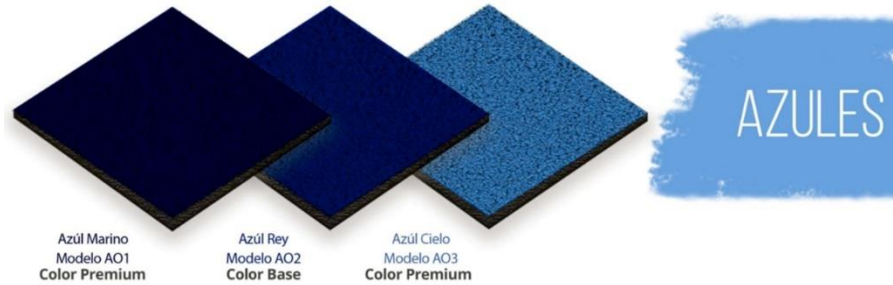

LOSETAS DE COLORES				
ESPESOR	ANCHO	LARGO	MATERIAL	PESO
15 mm	50 cm	50 cm	hule EPDM de caucho granulado	2,150 kg
25 mm	50 cm	50 cm	hule EPDM de caucho granulado	3,150 kg
TAMAÑO		VOLUMEN		PRECIO DE VENTA /M2
15 mm x 50 cm x 50 cm		1 a 99 m2		\$700.00 + IVA
		100 m2 en adelante		\$670.00 + IVA
25 mm x 50 cm x 50 cm		1 a 99 m2		\$930.00 + IVA
		100 m2 en adelante		\$890.00 + IVA
CONDICIONES DE VENTA: Precios en Moneda Nacional. Pago 100% por anticipado. Tiempo de entrega bajo disponibilidad. LAB. Querétaro (envíos fuera de Querétaro por cuenta y riesgo del cliente). Cambios sin previo aviso. Validez de precios a partir de: Marzo de 2024.				

Si este documento no lleva sello de documento controlado se considera solo de carácter informativo.

LOSETAS DE COLORES

Negro Modelo NO1 Color Premium 4 kg 15 kg	Gris Oscuro Modelo NO2 Color Premium 4 kg 15 kg	Gris Claro Modelo NO3 Color Premium 4 kg 15 kg	Azul Marino Modelo AO1 Color Premium 4 kg 15 kg
Azul Rey Modelo AO2 Color Premium 4 kg 15 kg	Azul Cielo Modelo AO3 Color Premium 4 kg 15 kg	Naranja Modelo NO4 Color Premium 4 kg 15 kg	Melón Modelo MO5 Color Premium 4 kg 15 kg
Rojo Terracota Modelo TO1 Color Premium 4 kg 15 kg	Rojo Modelo RO2 Color Premium 4 kg 15 kg	Café Modelo CO1 Color Premium 4 kg 15 kg	Blanco Modelo BO1 Color Premium 4 kg 15 kg
Amarillo Modelo AO5 Color Premium 4 kg 15 kg	Beige Modelo BO2 Color Premium 4 kg 15 kg	Verde Oscuro Modelo VO1 Color Premium 4 kg 15 kg	Verde Modelo VO2 Color Premium 4 kg 15 kg
Menta Modelo VO3 Color Premium 4 kg 15 kg	Morado Modelo MO1 Color Premium 4 kg 15 kg	Magenta Modelo RO1 Color Premium 4 kg 15 kg	Rosa Modelo RO3 Color Premium 4 kg 15 kg