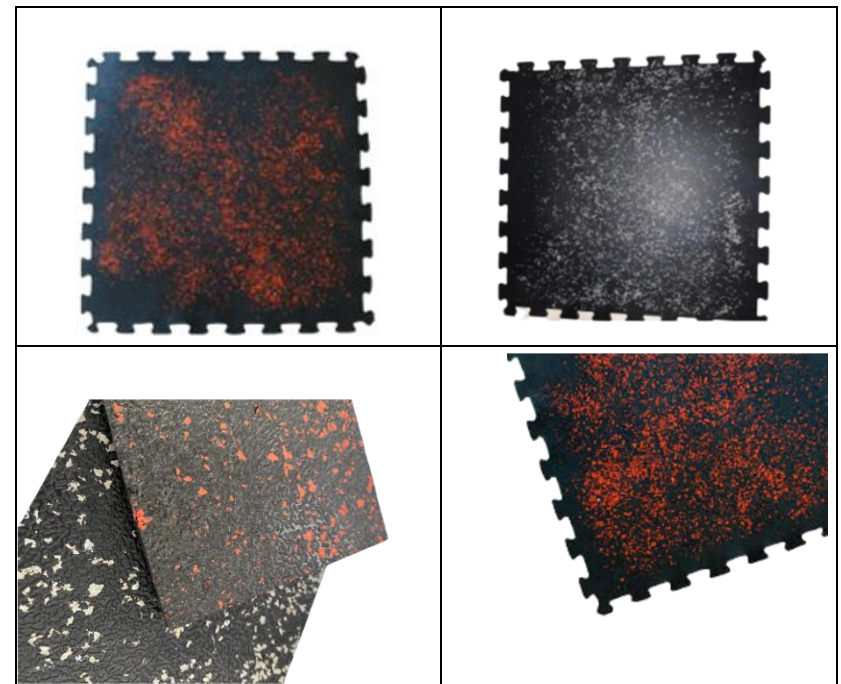

TAPETE PARA GIMNASIO, DOBLE CARA CON CHISPAS DE COLORES						
TAMAÑO	ESPESOR	ANCHO	LARGO	MATERIAL	COLOR CHISPAS	PESO
ÚNICO	¼" (7 mm)	50 cm	50 cm	EPDM y SBR	Gris y naranja	2 – 2.5 Kg
TAMAÑO			VOLUMEN		PRECIO DE VENTA /M2	
ÚNICO 7 mm x 50 cm x 50 cm			1 a 99 m2		\$440.00 + IVA	
			100 m2 en adelante		\$400.00 + IVA	
CONDICIONES DE VENTA: Precios en Moneda Nacional. Pago 100% por anticipado. Tiempo de entrega bajo disponibilidad. LAB. Querétaro (envíos fuera de Querétaro por cuenta y riesgo del cliente). Cambios sin previo aviso. Validez de precios a partir de: enero de 2020.						

CARACTERÍSTICAS
Resistente al desgaste, al agrietamiento y caída de pesas. Se arma fácilmente por su forma de rompecabezas, no necesita pegamento. Es aislante de temperatura. Buenas propiedades de elasticidad y flexibilidad. Protege el piso de rupturas o daño.
USOS
Áreas de pesas en gimnasios, áreas de usos múltiples, hoteles, escuelas, pistas de hielo y clubes deportivos. Spinning, crossfit. Otros usos: residenciales.