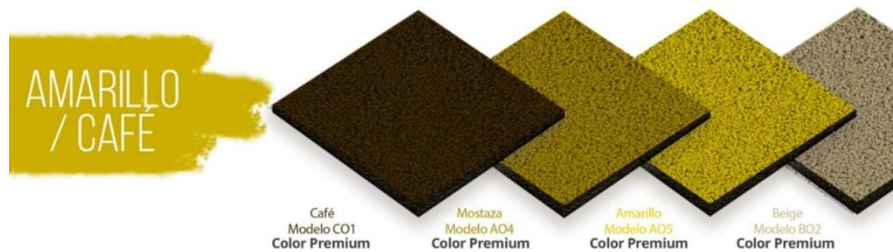

LOSETAS DE COLORES				
ESPESOR	ANCHO	LARGO	MATERIAL	PESO
15 cm	50 cm	50 cm	hule EPDM de caucho granulado	2,150 kg
25 cm	50 cm	50 cm	hule EPDM de caucho granulado	3,150 kg
TAMAÑO		VOLUMEN		PRECIO DE VENTA /M2
15 mm x 50 cm x 50 cm		1 a 99 m2		\$700.00 + IVA
		100 m2 en adelante		\$670.00 + IVA
25 mm x 50 cm x 50 cm		1 a 99 m2		\$820.00 + IVA
		100 m2 en adelante		\$780.00 + IVA
CONDICIONES DE VENTA: Precios en Moneda Nacional. Pago 100% por anticipado. Tiempo de entrega bajo disponibilidad. LAB. Querétaro (envíos fuera de Querétaro por cuenta y riesgo del cliente). Cambios sin previo aviso. Validez de precios a partir de: agosto de 2022.				

Si este documento no lleva sello de documento controlado se considera solo de carácter informativo.

LOSETAS DE COLORES

Negro Modelo NO1 Color Premium 4 kg 15 kg	Gris Oscuro Modelo NO2 Color Premium 4 kg 15 kg	Gris Claro Modelo NO3 Color Premium 4 kg 15 kg	Azul Marino Modelo AO1 Color Premium 4 kg 15 kg
Azul Rey Modelo AO2 Color Premium 4 kg 15 kg	Azul Cielo Modelo AO3 Color Premium 4 kg 15 kg	Naranja Modelo NO4 Color Premium 4 kg 15 kg	Melón Modelo MO5 Color Premium 4 kg 15 kg
Rojo Terracota Modelo TO1 Color Premium 4 kg 15 kg	Rojo Modelo RO2 Color Premium 4 kg 15 kg	Café Modelo CO1 Color Premium 4 kg 15 kg	Blanco Modelo BO1 Color Premium 4 kg 15 kg
Amarillo Modelo AO5 Color Premium 4 kg 15 kg	Beige Modelo BO2 Color Premium 4 kg 15 kg	Verde Oscuro Modelo VO1 Color Premium 4 kg 15 kg	Verde Modelo VO2 Color Premium 4 kg 15 kg
Menta Modelo VO3 Color Premium 4 kg 15 kg	Morado Modelo MO1 Color Premium 4 kg 15 kg	Magenta Modelo RO1 Color Premium 4 kg 15 kg	Rosa Modelo RO3 Color Premium 4 kg 15 kg