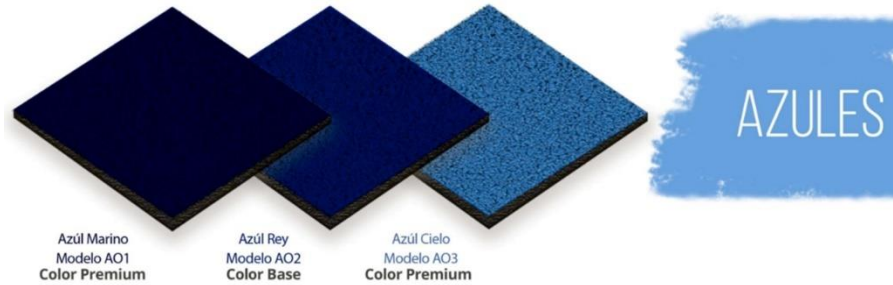

LOSETAS DE COLORES				
ESPESOR	ANCHO	LARGO	MATERIAL	PESO
15 cm	50 cm	50 cm	hule EPDM de caucho granulado	2,150 kg
25 cm	50 cm	50 cm	hule EPDM de caucho granulado	3,150 kg
TAMAÑO		VOLUMEN		PRECIO DE VENTA /M2
15 mm x 50 cm x 50 cm		1 a 99 m2		\$700.00 + IVA
		100 m2 en adelante		\$670.00 + IVA
25 mm x 50 cm x 50 cm		1 a 99 m2		\$820.00 + IVA
		100 m2 en adelante		\$780.00 + IVA
CONDICIONES DE VENTA: Precios en Moneda Nacional. Pago 100% por anticipado. Tiempo de entrega bajo disponibilidad. LAB. Querétaro (envíos fuera de Querétaro por cuenta y riesgo del cliente). Cambios sin previo aviso. Validez de precios a partir de: agosto de 2022.				

Si este documento no lleva sello de documento controlado se considera solo de carácter informativo.

LOSETAS DE COLORES

Negro Modelo NO1 Color Premium 4 kg 15 kg	Gris Oscuro Modelo NO2 Color Premium 4 kg 15 kg	Gris Claro Modelo NO3 Color Premium 4 kg 15 kg	Azul Marino Modelo AO1 Color Premium 4 kg 15 kg
Azul Rey Modelo AO2 Color Premium 4 kg 15 kg	Azul Cielo Modelo AO3 Color Premium 4 kg 15 kg	Naranja Modelo NO4 Color Premium 4 kg 15 kg	Melón Modelo MO5 Color Premium 4 kg 15 kg
Rojo Terracota Modelo TO1 Color Premium 4 kg 15 kg	Rojo Modelo RO2 Color Premium 4 kg 15 kg	Café Modelo CO1 Color Premium 4 kg 15 kg	Blanco Modelo BO1 Color Premium 4 kg 15 kg
Amarillo Modelo AO5 Color Premium 4 kg 15 kg	Beige Modelo BO2 Color Premium 4 kg 15 kg	Verde Oscuro Modelo VO1 Color Premium 4 kg 15 kg	Verde Modelo VO2 Color Premium 4 kg 15 kg
Menta Modelo VO3 Color Premium 4 kg 15 kg	Morado Modelo MO1 Color Premium 4 kg 15 kg	Magenta Modelo RO1 Color Premium 4 kg 15 kg	Rosa Modelo RO3 Color Premium 4 kg 15 kg