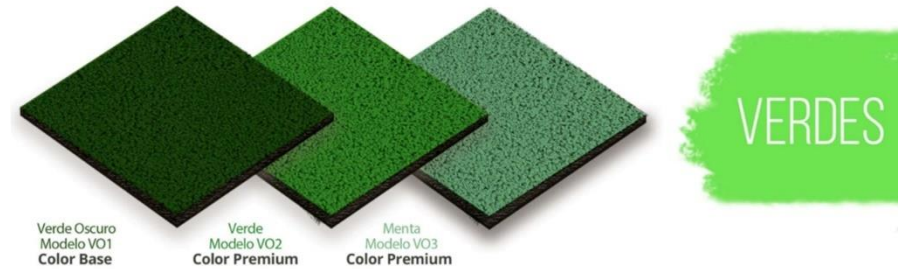

LOSETAS DE COLORES				
ESPESOR	ANCHO	LARGO	MATERIAL	PESO
15 cm	50 cm	50 cm	hule EPDM de caucho granulado	2,150 kg
25 cm	50 cm	50 cm	hule EPDM de caucho granulado	3,150 kg
TAMAÑO		VOLUMEN		PRECIO DE VENTA /M2
15 mm x 50 cm x 50 cm		1 a 99 m2		\$700.00 + IVA
		100 m2 en adelante		\$670.00 + IVA
25 mm x 50 cm x 50 cm		1 a 99 m2		\$820.00 + IVA
		100 m2 en adelante		\$780.00 + IVA
CONDICIONES DE VENTA: Precios en Moneda Nacional. Pago 100% por anticipado. Tiempo de entrega bajo disponibilidad. LAB. Querétaro (envíos fuera de Querétaro por cuenta y riesgo del cliente). Cambios sin previo aviso. Validez de precios a partir de: agosto de 2022.				

Si este documento no lleva sello de documento controlado se considera solo de carácter informativo.

LOSETAS DE COLORES

Negro Modelo NO1 Color Premium 4 kg 15 kg	Gris Oscuro Modelo NO2 Color Premium 4 kg 15 kg	Gris Claro Modelo NO3 Color Premium 4 kg 15 kg	Azul Marino Modelo AO1 Color Premium 4 kg 15 kg
Azul Rey Modelo AO2 Color Premium 4 kg 15 kg	Azul Cielo Modelo AO3 Color Premium 4 kg 15 kg	Naranja Modelo NO4 Color Premium 4 kg 15 kg	Melón Modelo MO5 Color Premium 4 kg 15 kg
Rojo Terracota Modelo TO1 Color Premium 4 kg 15 kg	Rojo Modelo RO2 Color Premium 4 kg 15 kg	Café Modelo CO1 Color Premium 4 kg 15 kg	Blanco Modelo BO1 Color Premium 4 kg 15 kg
Amarillo Modelo AO5 Color Premium 4 kg 15 kg	Beige Modelo BO2 Color Premium 4 kg 15 kg	Verde Oscuro Modelo VO1 Color Premium 4 kg 15 kg	Verde Modelo VO2 Color Premium 4 kg 15 kg
Menta Modelo VO3 Color Premium 4 kg 15 kg	Morado Modelo MO1 Color Premium 4 kg 15 kg	Magenta Modelo RO1 Color Premium 4 kg 15 kg	Rosa Modelo RO3 Color Premium 4 kg 15 kg