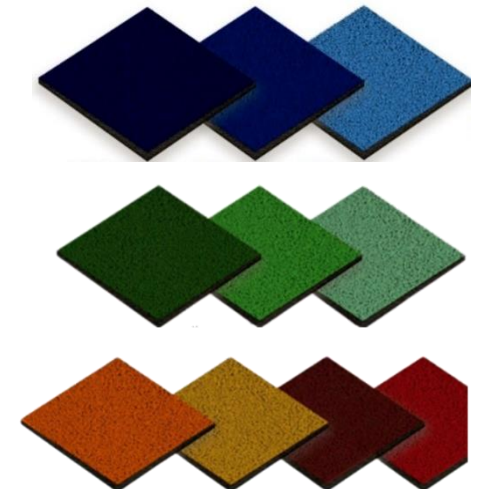

LOSETAS DE COLORES				
ESPESOR	ANCHO	LARGO	MATERIAL	PESO
15 cm	50 cm	50 cm	hule EPDM de caucho granulado	2,150 kg
25 cm	50 cm	50 cm	hule EPDM de caucho granulado	3,150 kg
TAMAÑO		VOLUMEN		PRECIO DE VENTA /M2
15 mm x 50 cm x 50 cm		1 a 99 m2		\$700.00 + IVA
		100 m2 en adelante		\$670.00 + IVA
25 mm x 50 cm x 50 cm		1 a 99 m2		\$820.00 + IVA
		100 m2 en adelante		\$780.00 + IVA
CONDICIONES DE VENTA: Precios en Moneda Nacional. Pago 100% por anticipado. Tiempo de entrega bajo disponibilidad. LAB. Querétaro (envíos fuera de Querétaro por cuenta y riesgo del cliente). Cambios sin previo aviso. Validez de precios a partir de: agosto de 2022.				

Si este documento no lleva sello de documento controlado se considera solo de carácter informativo.

LOSETAS DE COLORES

Negro Modelo NO1 Color Premium 4 kg 15 kg	Gris Oscuro Modelo NO2 Color Premium 4 kg 15 kg	Gris Claro Modelo NO3 Color Premium 4 kg 15 kg	Azul Marino Modelo AO1 Color Premium 4 kg 15 kg
Azul Rey Modelo AO2 Color Premium 4 kg 15 kg	Azul Cielo Modelo AO3 Color Premium 4 kg 15 kg	Naranja Modelo NO4 Color Premium 4 kg 15 kg	Melón Modelo MO5 Color Premium 4 kg 15 kg
Rojo Terracota Modelo TO1 Color Premium 4 kg 15 kg	Rojo Modelo RO2 Color Premium 4 kg 15 kg	Café Modelo CO1 Color Premium 4 kg 15 kg	Blanco Modelo BO1 Color Premium 4 kg 15 kg
Amarillo Modelo AO5 Color Premium 4 kg 15 kg	Beige Modelo BO2 Color Premium 4 kg 15 kg	Verde Oscuro Modelo VO1 Color Premium 4 kg 15 kg	Verde Modelo VO2 Color Premium 4 kg 15 kg
Menta Modelo VO3 Color Premium 4 kg 15 kg	Morado Modelo MO1 Color Premium 4 kg 15 kg	Magenta Modelo RO1 Color Premium 4 kg 15 kg	Rosa Modelo RO3 Color Premium 4 kg 15 kg