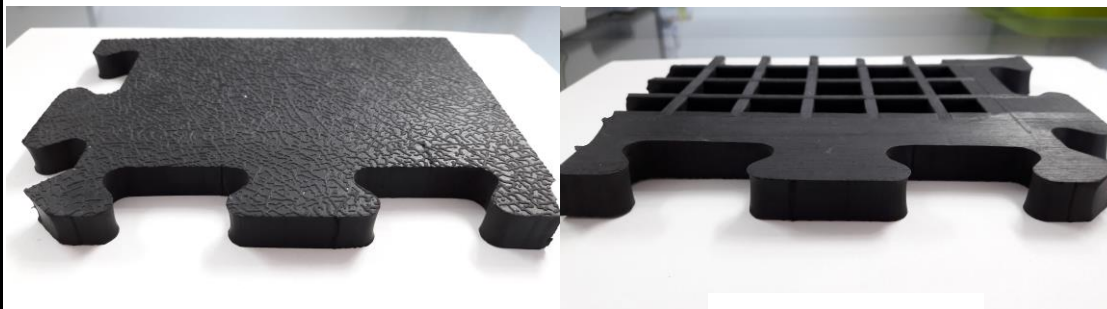

**Lista de precios Tapete para Gimnasio, Negro, Armable, CDMX
Medidas 50cm x 50cm x 1/2" (13 mm.)**

Descripción.	Precio de venta/m2
1 - 149 m2	\$420.00 + iva/m2.
150 m2 en Adelante	\$390.00 + iva/m2.

Condiciones de Venta.:
Precios en Moneda Nacional, Pago Anticipado.
Tiempo de Entrega: Inmediato
LAB. Ciudad de México
(Envios fuera de Ciudad de México por cuenta y riesgo del Cliente).
Cambios de Precios sin Previo Aviso.
Validez de Precios a partir de: DICIEMBRE 2020