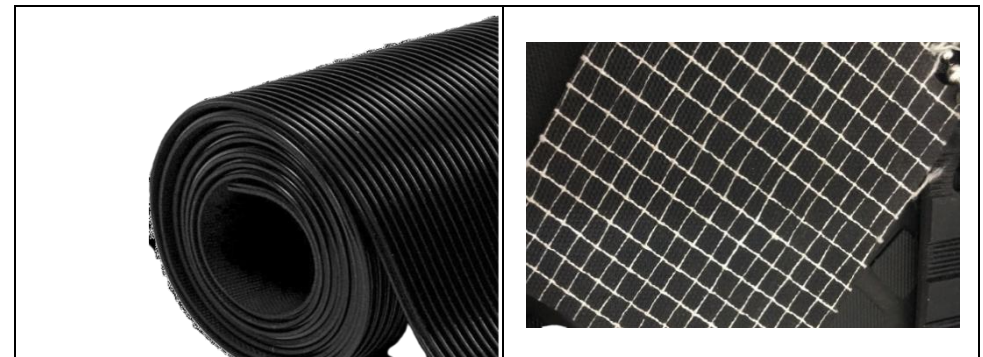

PASILLO ESTRIADO (MIL RAYAS) EN ROLLO DE HULE SBR

CARACTERÍSTICAS

Color negro, continuo y sin uniones, lado base en acabado con impresión textil, acabado brillante, 100% antiderrapante.

USOS

Vestidores de baños, áreas de albercas o lugares húmedos, pisos de autotransportes de pasajeros, pisos de oficinas, rampas de acceso.

Si este documento no lleva sello de documento controlado se considera solo de carácter informativo.