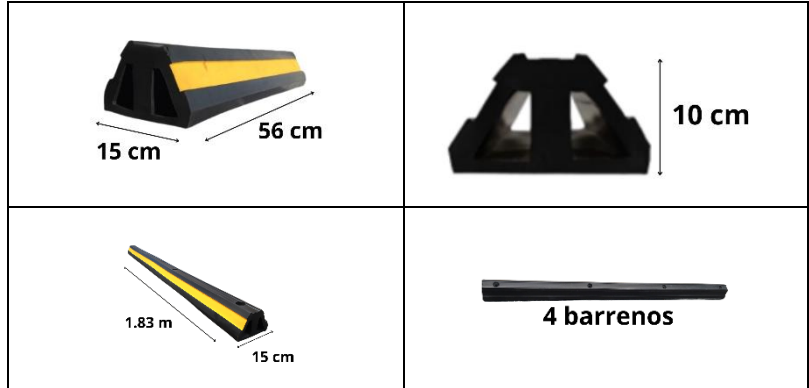

TOPES PARA ESTACIONAMIENTO			
TAMAÑO	ANCHO	LARGO	ALTO
CHICO	15 cm	56 cm	10 cm
GRANDE	15 cm	1.83 m	10 cm
TAMAÑO	VOLUMEN	PRECIO DE VENTA /PIEZA	
CHICO	1 a 199	\$170.00 + IVA	
	200 en adelante	\$150.00 + IVA	
GRANDE	1 a 199	\$620.00 + IVA	
	200 en adelante	\$580.00 + IVA	
KIT TORNILLO ARPÓN EXPANDIBLE TOPE CHICO (2 PIEZAS)		1 en adelante	\$25.00 + IVA
KIT TORNILLO ARPÓN EXPANDIBLE TOPE GRANDE (4 PIEZAS)		1 en adelante	\$50.00 + IVA

Si este documento no lleva sello de documento controlado se considera solo de carácter informativo.

TOPES PARA ESTACIONAMIENTO

CARACTERÍSTICAS
<p>Fabricado con hule sólido, para uso rudo. Pintado con línea continua, color amarillo tráfico. Resistente a la intemperie y rayos UV. Cuenta con garantía sobre defectos de fabricación.</p>
USOS
<p>Detiene los vehículos que entran a los cajones de estacionamiento.</p>