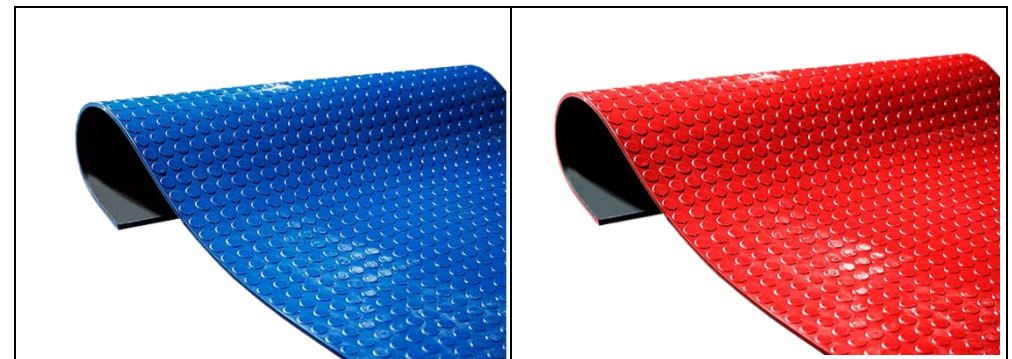

PASILLO PVC CIRCULAR DE COLORES

TAMAÑO	VOLUMEN	PRECIO DE VENTA ROLLO
2 mm x 1 m x 30 m (colores) <i>negro, gris, azul marino, azul rey y amarillo</i>	1 a 9 rollos	$6,100.00 + IVA
	10 rollos en adelante	$5,615.00 + IVA
2 mm x 1.60 m x 30 m (colores) <i>negro, gris, azul marino, azul rey y amarillo</i>	1 a 9 rollos	$9,750.00 + IVA
	10 rollos en adelante	$8,975.00 + IVA
2.7 mm x 2 m x 30 m <i>negro y gris</i>	1 a 9 rollos	$12,185.00 + IVA
	10 rollos en adelante	$11,220.00 + IVA

NOTA: ANCHOS DE 1.60 M y de 2 M BAJO DISPONIBILIDAD

CONDICIONES DE VENTA: Precios en Moneda Nacional. Pago 100% por anticipado. Tiempo de entrega bajo disponibilidad. LAB. CDMX (envíos fuera de CDMX por cuenta y riesgo del cliente). **Cambios sin previo aviso.**
Validez de precios a partir de: febrero de 2022.

CARACTERÍSTICAS

Elaborado en hule natural y SBR, dureza 60° Shore. Rollo continuo, sin uniones, espesores uniformes, lado base en acabado con impresión textil, acabado brillante, antiderrapante.

USOS

Hule para uso en general. Pisos de oficinas, rampas de acceso, pisos de autotransportes de pasajeros.

Si este documento no lleva sello de documento controlado se considera solo de carácter informativo.